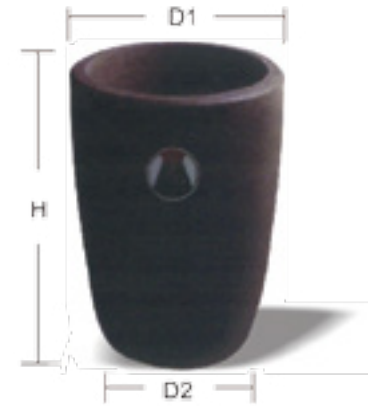

STOKLARI ERİTİYORUZ!

DIAMANT ISO SPEZIAL A-BU TİP DÖKÜM POTLARI

Model No.	Yükseklik (H) mm	Ağız Çapı (D) mm	Taban Çapı (d) mm	Birim Fiyat EUR/Adet
A 100	400	325	240	140,00
A 250	515	420	295	275,00

Model No.	Yükseklik (H) mm	Ağız Çapı (D) mm	Taban Çapı (d) mm	Birim Fiyat EUR/Adet
BU 200	600	527	300	455,00
BU 250	630	615	360	500,00
BU 300	700	615	360	950,00
BU 600	900	780	440	1.370,00

Fiyatlarımıza KDV Dahil Deđildir.

STOKLARI ERİTİYORUZ!

VESUVIUS TERCOD - AC TİP DÖKÜM POTALARI

Model No.	Yükseklik (H) mm	Ağız Çapı (D1) mm	Taban Çapı (D2) mm	Birim Fiyat USD/Adet
AC 80	385	317	230	170,00
AC 100	400	325	240	160,00
AC 200	505	400	285	230,00
AC 250	555	438	240	285,00
AC 500 C11	710	528	315	550,00
AC 600	762	530	315	495,00